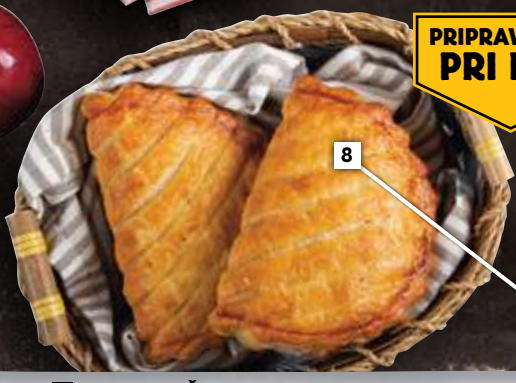

**3**  
**1 €80**  
320 g

**MLEČNA ŠTRUČKA x 4**

**4**  
**1 €79**  
800 g

**BABIČIN SVETLI HLEBEC**

**5**  
**2 €69**  
450 g

**ZLATI HLEBČEK**

**6**  
**3 €99**  
za kg

**RUGROV KRUH**

**PRIPRAVLJENO PRI NAS**

**7**  
**4 €45**  
250 g

**MASLENI ROGLJIČI x 5**

**PRIPRAVLJENO PRI NAS**

**8**  
**2 €58**  
200 g

**JABOLČNI ŽEPEK x 2**

- 1 JUTRANJA ŠTRUČKA S SEZAMOM x 4:** pekovsko pecivo posuto s sezamom, preračunana cena za kos 120 g = **0,54 €**
- 2 AJDOVA PALČKA Z OREHI:** obogatena z orehi
- 3 MLEČNA ŠTRUČKA x 4:** preračunana cena za kos 80 g = **0,45 €**
- 4 BABIČIN SVETLI HLEBEC:** kruh iz pšenične bele moke z dodano rženo moko