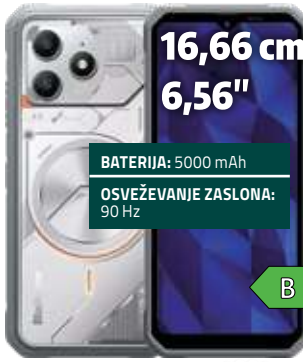

**-24%**

**29 €99**

ZNIŽANA CENA

**TUDI V  
BARVI**

**Blackview  
ROBUSTNI MOBILNI  
TELEFON FORT100**

- odporen na vodo, prah in udarce
- dual SIM (2x SIM ali SIM + microSD)
- kamera zadaj: 16 MP, kamera spredaj: 13 MP