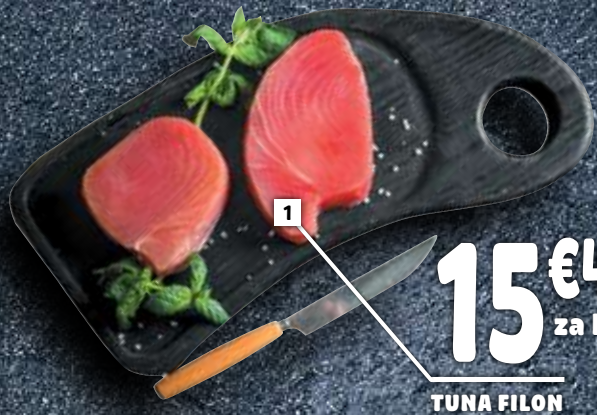

**5** SVINJSKI VRAT BREZ KOSTI: pakirano

**6** MESNI PRIPRAVEK IZ GOVEJEGA IN SVINJSKEGA MESA: pakirano

**ZORJENI GOVEJI MEDALJONI Z'DEŽELE**  
240 g

~~17 €95~~  
**13 €99**

**-22%**

ZNIŽANA CENA

**ČEVAPČIČI ANTON**  
480 g

~~5 €36~~  
**4 €29**

**20%**  
na kartico E.Leclerc

CENA, KI JO PLAČATE  
CENA PO ODŠTETEM BONU

**LESKOVAČKE PLESKAVICE Z'DEŽELE**  
480 g

~~5 €74~~  
**4 €59**

**20%**  
na kartico E.Leclerc

CENA, KI JO PLAČATE  
CENA PO ODŠTETEM BONU

1

**15€49**  
za kg

**TUNA FILON**

2

**16€99**  
za kg

**PAGER**

**1 TUNA FILON:** ulovljena v Atlantskem oceanu

**2 PAGER:** gojen v Grčiji