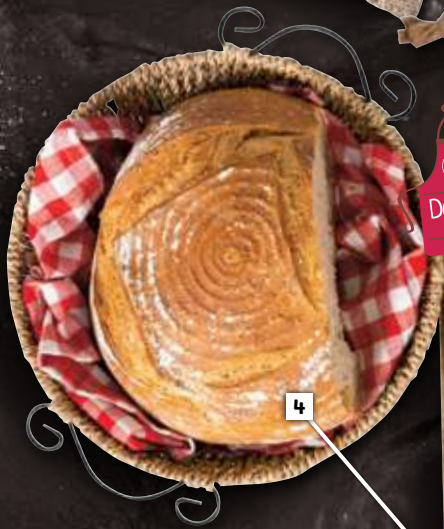

AJDOVA PALČKA Z OREHI

4
1 €79
800 g

BABIČIN SVETLI HLEBEC