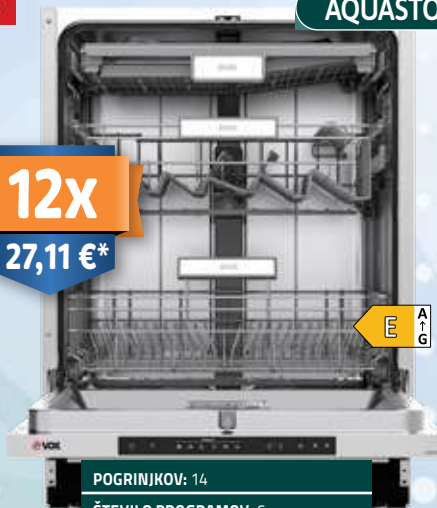

349€90

PREJŠNJA CENA

299€90

ZNIŽANA CENA

VGRADNI POMIVALNI STROJ
GS1 147703 E

- košara za jedilni pribor
- svetlobni signal za status delovanja
- polovično pomivanje, ExtraDry funkcija, zamik vklopa

POGRINJKOV: 14
ŠTEVILO PROGRAMOV: 6
MERE (V x Š x G): 81,5 x 59,8 x 55 cm
RAVEN HRUPA: 49 dB
PORABA ENERGIJE: 95 kWh/100 pranj