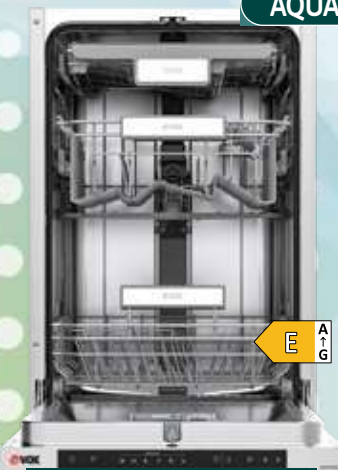

339€90

PREJŠNJA CENA

289€90

ZNIŽANA CENA

VGRADNI POMIVALNI STROJ
GS1 107704 E

- košara za jedilni pribor
- svetlobni signal za status delovanja
- polovično pomivanje, ExtraDry funkcija, zamik vklopa

ŠTEVILO POGRIJNKOV: 10
ŠTEVILO PROGRAMOV: 6
MERE (V x Š x G): 81,5 x 44,8 x 55 cm
RAVEN HRUPA: 49 dB
PORABA ENERGIJE: 76 kWh/100 pran

E
A ↑ G

MERE (V x Š x G): 6,2 x 59 x 52 cm

PROSTORNINA PEČICE: 65 l

MERE (V x Š x G): 59,5 x 59,5 x 57,5 cm

12x
32,54 €*

VGRADNI SET
922538

PEČICA

- 9 funkcij, ventilacijska
- Steam Base tehnologija združuje paro in običajne funkcije pečenja
- priložena mreža in 2 pladnja

PLOŠČA

- indukcija, ena flex cona (razširljivo območje)
- upravljanje na dotik, časovnik, otroška zaščita
- 9 stopenj moči, boost funkcija za hitro segrevanje

CENA ZA SET

399€90

359€90

ZNIŽANA CENA

-40€