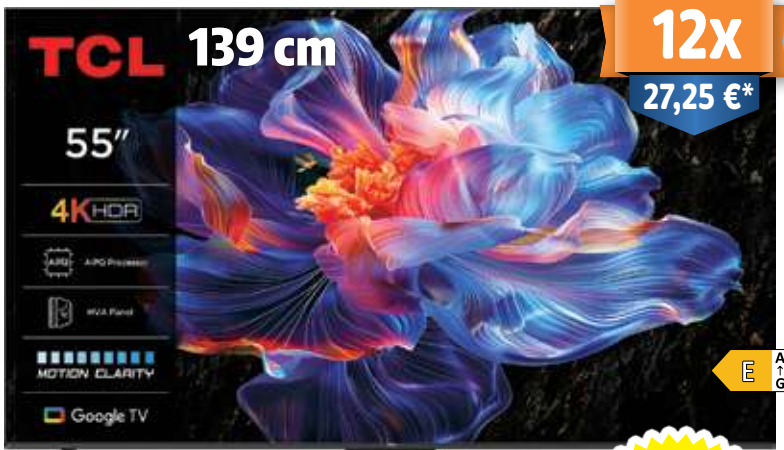

TCL 139 cm

55"

4K HDR

AiPQ Processor

WVA Panel

MOTION CLARITY

Google TV

12X

27,25 €*

LED TV 55P61K

- Google TV
- vgrajen Chromecast
- 4K HDR za živahne barve in izjemne podrobnosti
- AiPQ procesor za optimizacijo slike

~~349€90~~
PREJŠNJA CENA

299€90
ZNIŽANA CENA

-50€