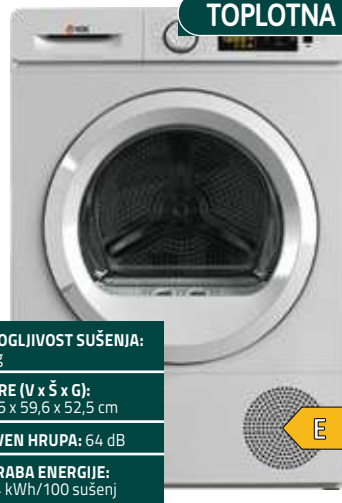

TOPLITNA ČRPALKA

399€90

-50€

349€90

ZMOGLJIVOST SUŠENJA:
8 kg

MERE (V x Š x G):
84,5 x 59,6 x 52,5 cm

RAVEN HRUPA: 64 dB

PORABA ENERGIJE:
144 kWh/100 sušenj

SUŠILNI STROJ THP-815E

- zamik vklopa delovanja
- dvosmerno vrtenje bobna za nežno sušenje
- 15 programov

gorenje *Life Simplified*

MERE (V x Š x G):
5,4 x 59,5 x 52 cm