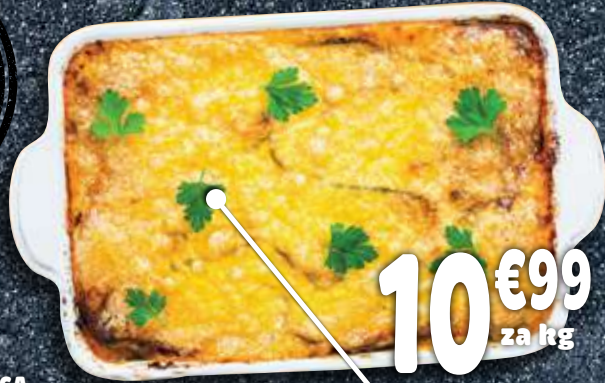

5€49
za kg

**1/2 PEČENEGA PIŠČANCA
Z RIŽEM**