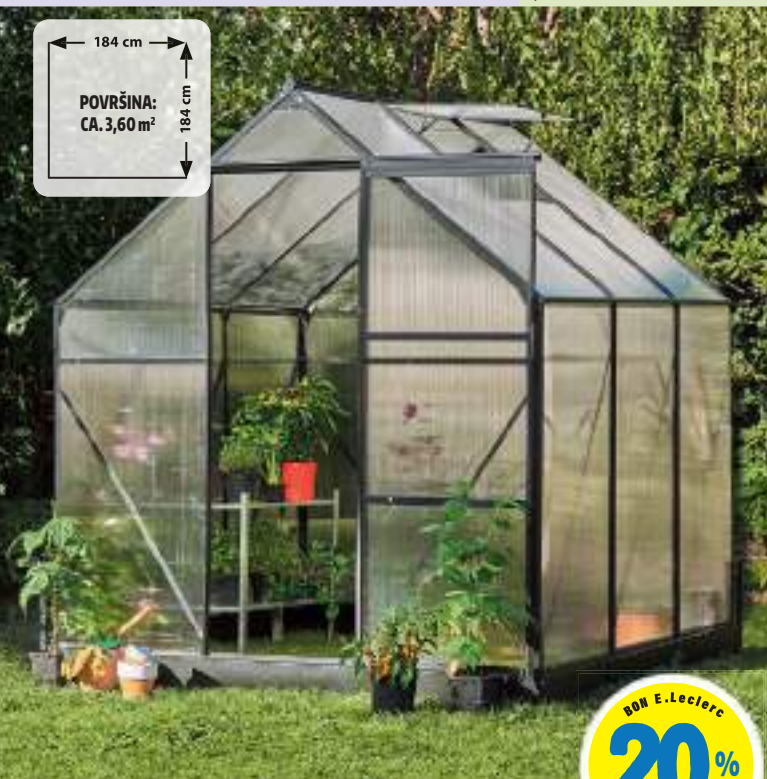

199€99

CENA, KI JO PLAČATE

159€99

CENA PO ODŠTETEM BONU

BON E.Leclerc 20% na kartico E.Leclerc

POVRŠINA: CA. 3,60 m²

RASTLINJAK

- zunanja velikost (v x š x g): ca. 207 x 190 x 190 cm
- velikost vrat (v x š): ca. 172 x 61 cm
- aluminijasti profili in stene iz polikarbonata
- vrata in strešno okno