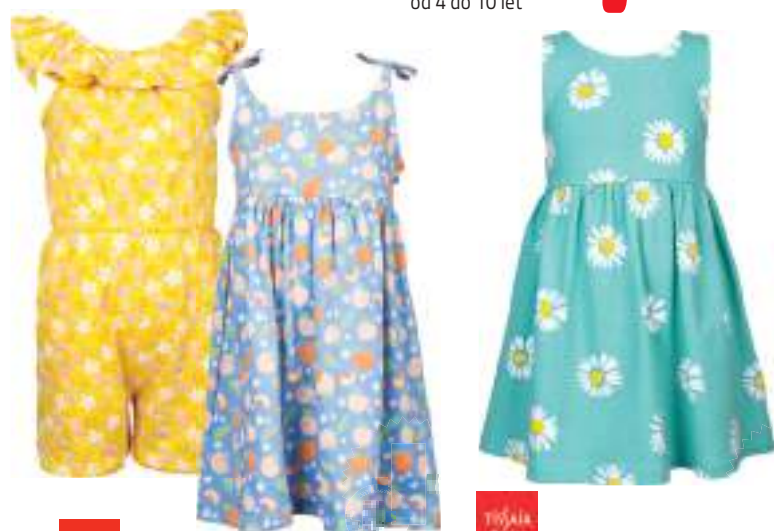

TiSjAIA

DEKLIŠKI PAJAC
ali **OBLEKA**
• 100% bombaž,
od 4 do 10 let

4€90

TiSjAIA

DEKLIŠKA OBLEKA
• 95 % bombaža,
5 % elastana,
od 3 do 10 let

3€90