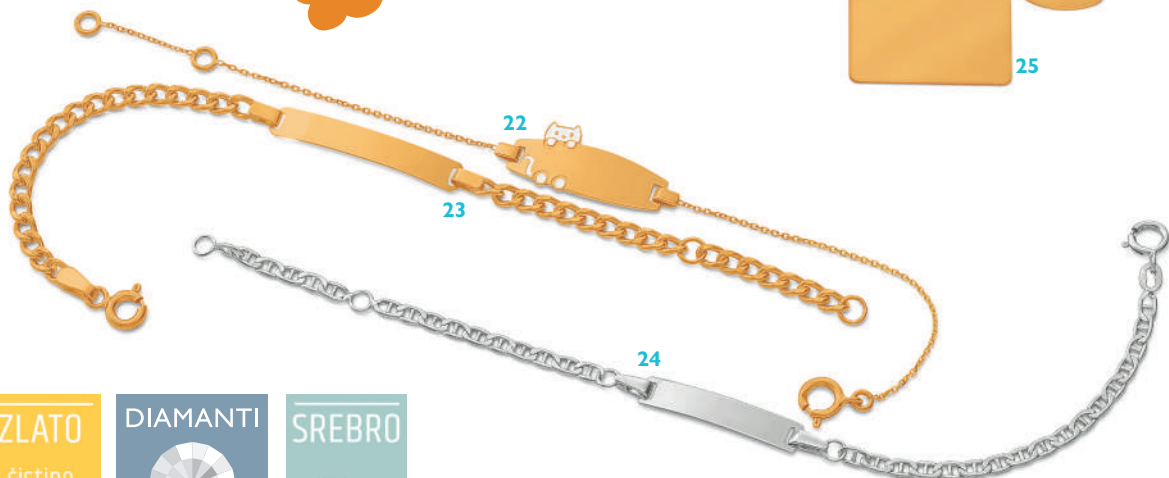

OTROCI

ZLATO

čistine
750/1000
(18 karatov)

DIAMANTI

Kakovosti HSI

SREBRO

čistine
925/1000