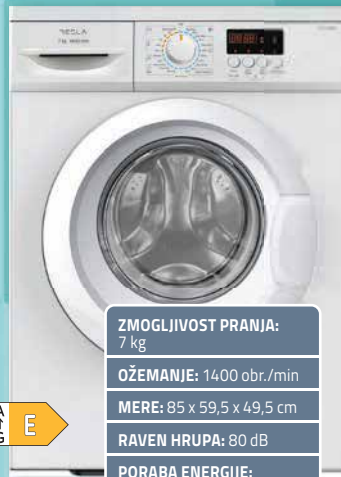

~~289€90~~ **-40€**
PREJŠNJA CENA
249€90

ZNIZANA CENA
TESLA
LET'S LIVE TOGETHER
5 LET GARANCIJE

PRALNI STROJ WF71460M

- hitri program 15 minut
- zamik vklopa

ZMOGLJIVOST PRANJA:

7 kg

OŽEMANJE: 1400 obr./min

MERE: 85 x 59,5 x 49,5 cm

RAVEN HRUPA: 80 dB

PORABA ENERGIJE:

73 kWh/100 pranj