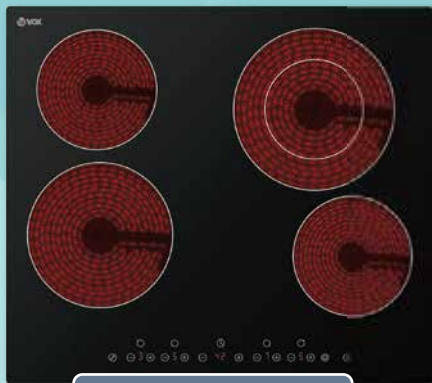

MERE (V x Š x G): 5,5 x 59 x 52 cm

~~189€90~~ **-25€**
PREJŠNJA CENA
164€90

ZNIZANA CENA
VOX
LET'S LIVE TOGETHER
5 LET GARANCIJE

STEKLOKERAMIČNA PLOŠČA EBC 410 DB R1

- 4 kuhališča (1 razširljivo)
- 9 stopenj moči