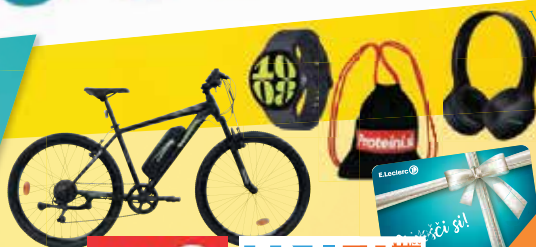

8€99
za kg

Domači
izdelek

**DOMAČI AJDOV KRUH Z
OREHI**

NOS RÉGIONS
ONT DU TALENT

**NAŠA
ZNAMKA**

BON E.Leclerc
30%
na kartico
E.Leclerc

~~17€13~~
CENA, KI JO PLAČATE
11€99
za kg

CENA PO ODŠTETEM BONU
**SIR EMENTALER
GRAND CRU**

**VSAK
TOREK**
ob nakupu
nad 30 €
prejem*

nagradna igra

AKTIVNO V POMLAD

Kako sodelujem?

Ob vsakem nakupu izdelkov, ki so objavljeni v tem katalogu na straneh od 3 do 7, boste prejeli kupon za sodelovanje v žrebu. Vsi pravilno izpolnjeni kuponi bodo sodelovali v žrebanju za bogate nagrade.